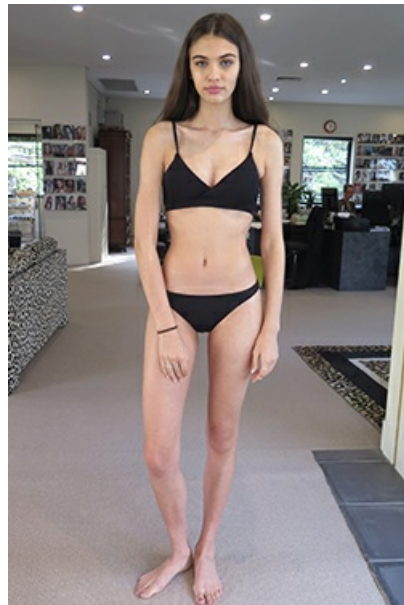

## ASHLEIGH B

HEIGHT 174CM

HAIR LIGHT-BROWN EYES GREEN

+61 2 9326 2700