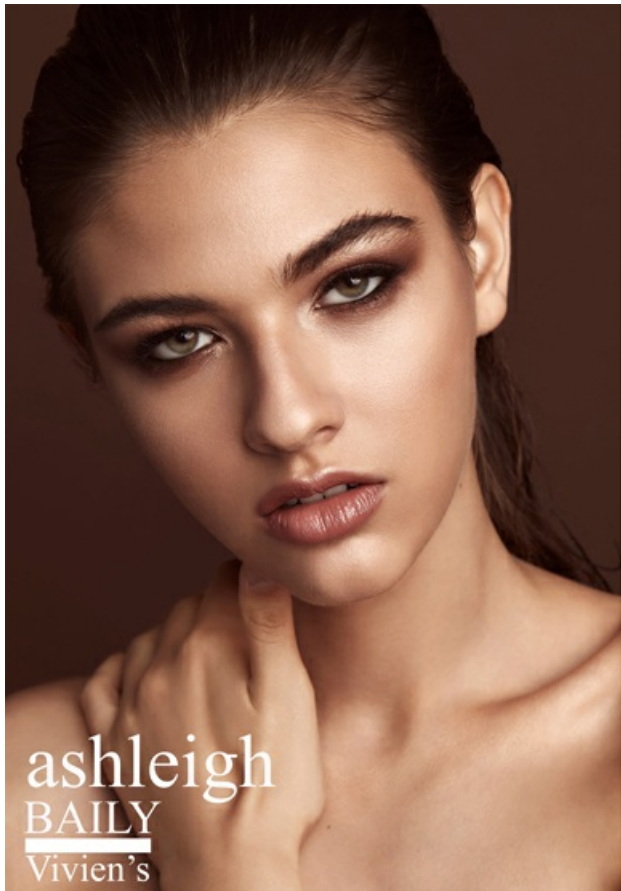

## ASHLEIGH B

height 174 bust 83 waist 59 hips 90 dress 6-8 shoe 39 hair brown eyes green

VIVIEN'S SYDNEY (02) 9326 2700 [daisy@vivienmodels.com.au](mailto:daisy@vivienmodels.com.au)

HEIGHT 174CM

HAIR LIGHT-BROWN EYES GREEN